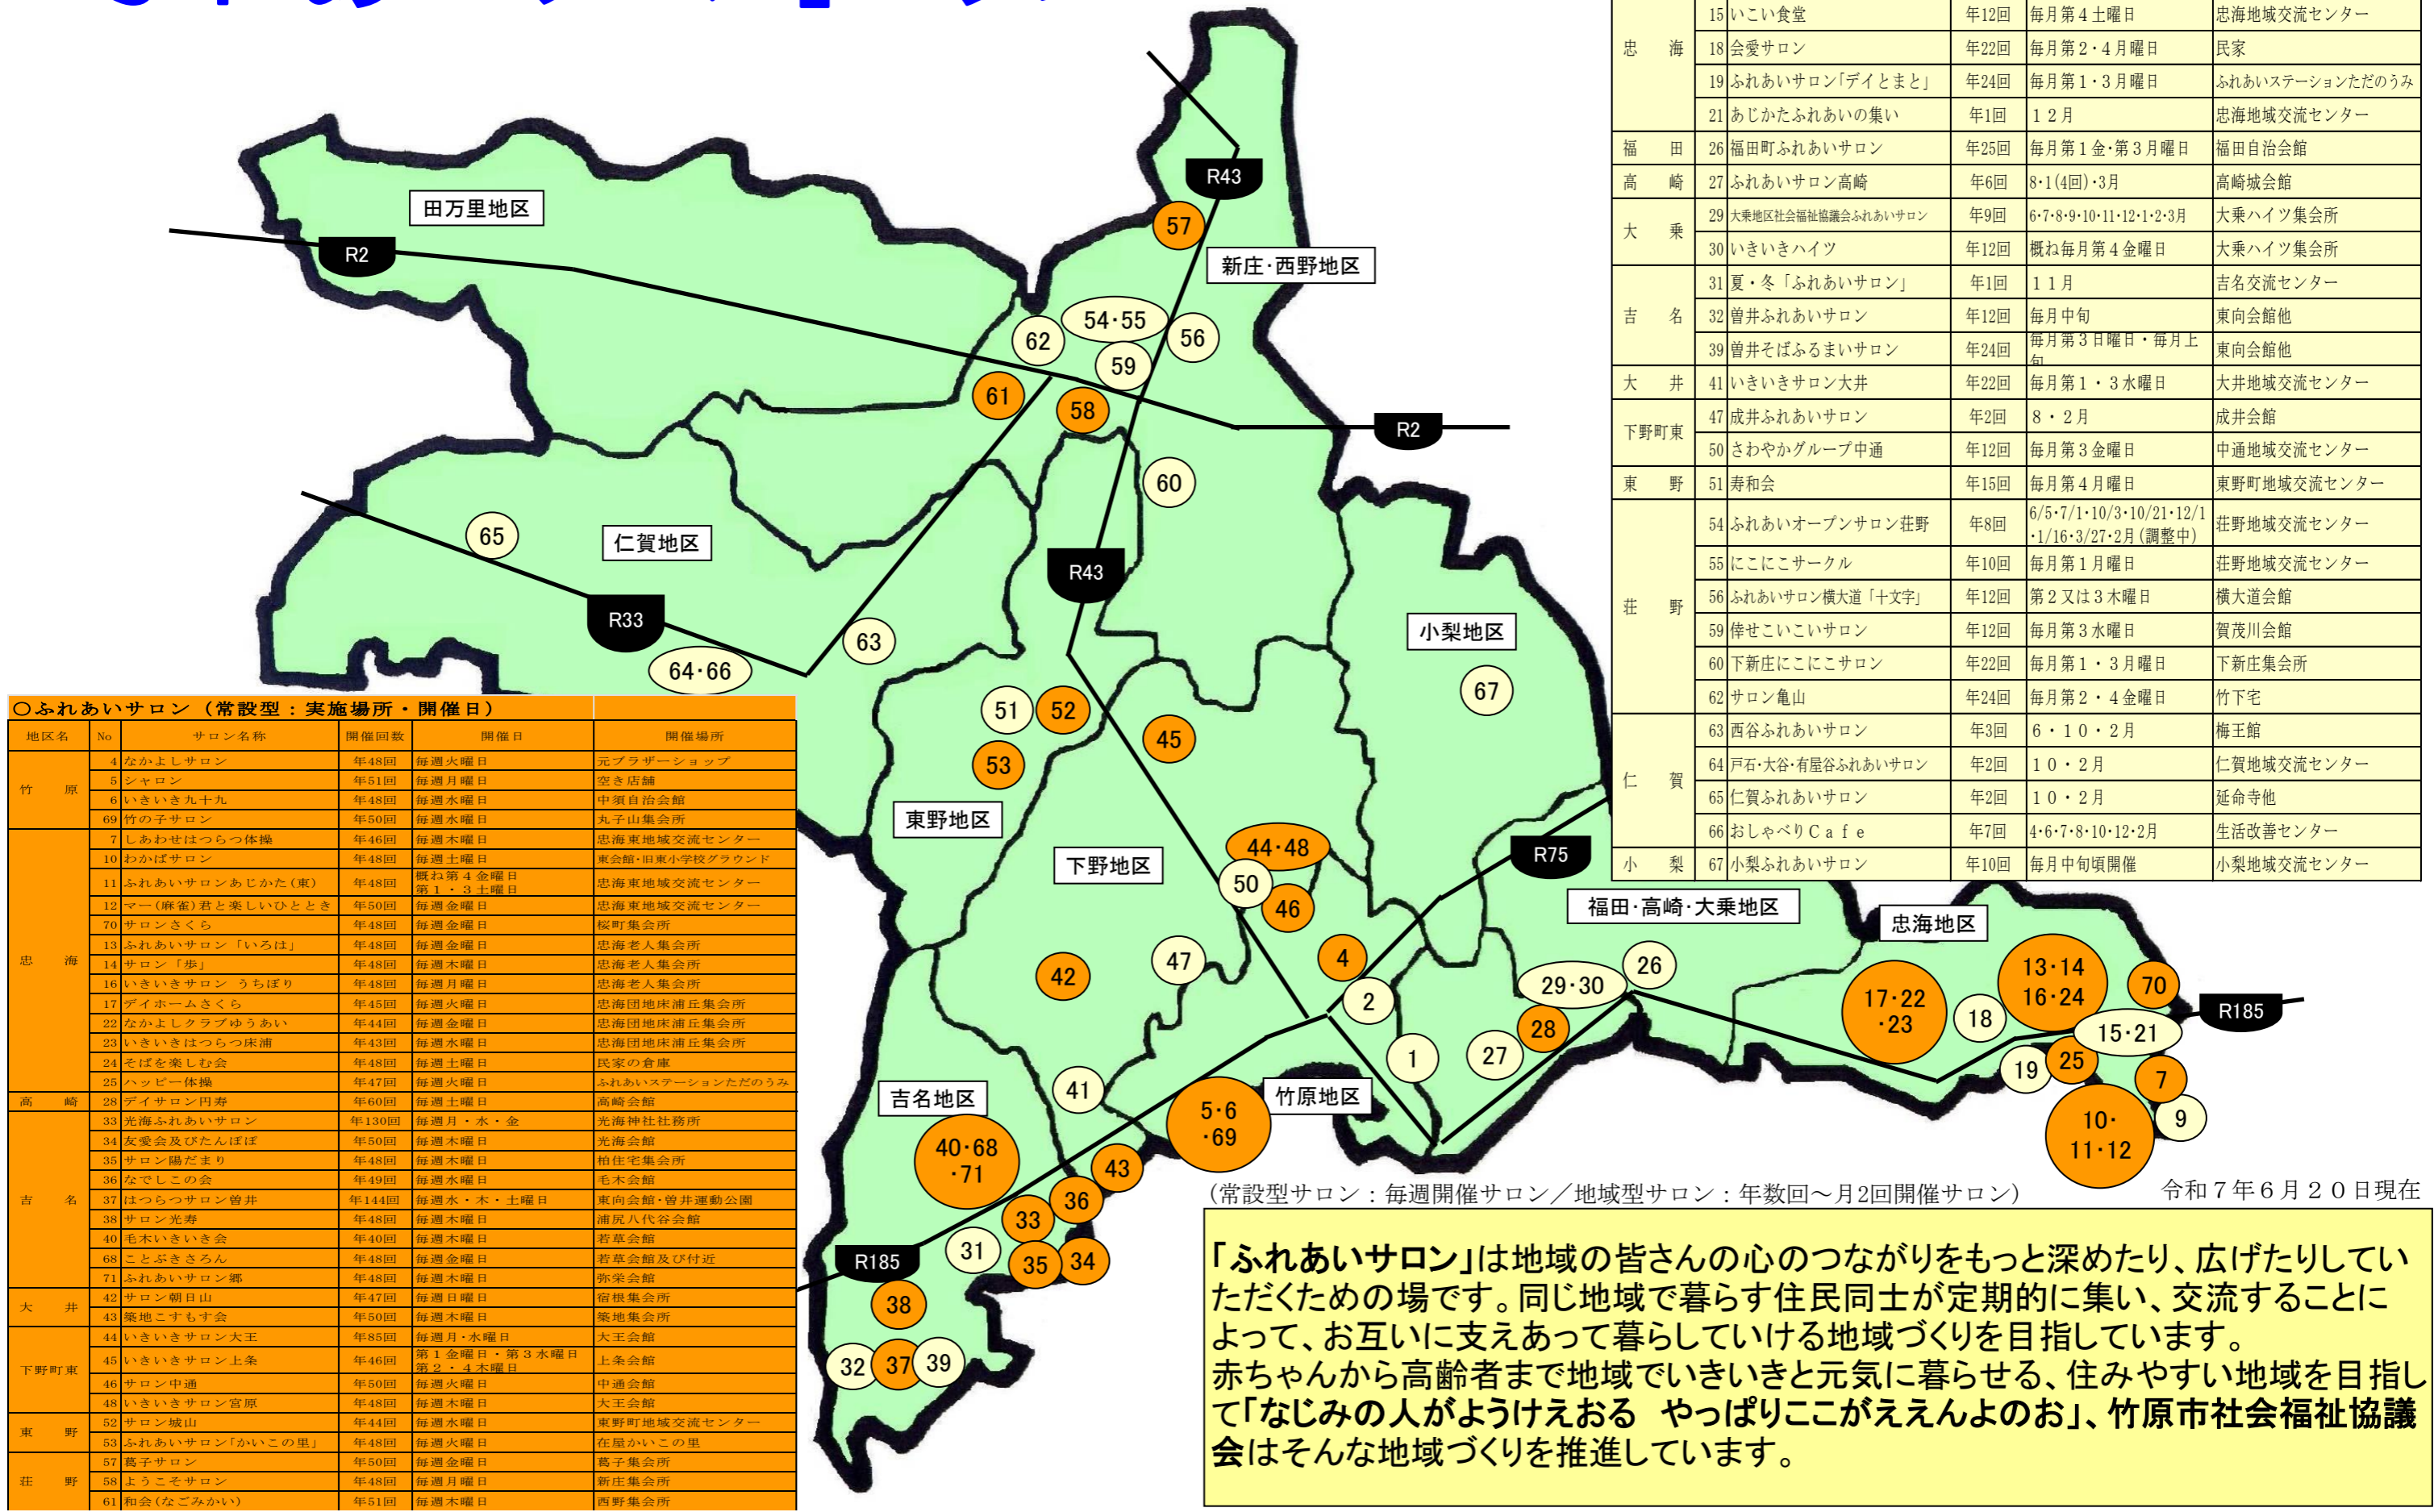

誰でも気軽に立ち寄れるふれあいの場

「ふれあいサロン」マップ

○ふれあいサロン（常設型：実施場所・開催日）

地区名	No	サロン名称	開催回数	開催日	開催場所		
竹原	4	なかよしサロン	年48回	毎週火曜日	元ブラザーショップ		
	5	シャロン	年51回	毎週月曜日	空き店舗		
	6	いきいき九十九	年48回	毎週水曜日	中須自治会館		
	69	竹の子サロン	年50回	毎週水曜日	丸子山集会所		
	7	しあわせはつらつ体操	年46回	毎週木曜日	忠海東地域交流センター		
	10	わかばサロン	年48回	毎週土曜日	東会館・旧東小学校グラウンド		
忠海	11	ふれあいサロンあじかた(東)	年48回	概ね第4金曜日 第1・3土曜日	忠海東地域交流センター		
	12	マー(麻雀)君と楽しいひととき	年50回	毎週金曜日	忠海東地域交流センター		
	70	サロンさくら	年48回	毎週金曜日	桜町集会所		
	13	ふれあいサロン「いろは」	年48回	毎週金曜日	忠海老人集会所		
	14	サロン「歩」	年48回	毎週水曜日	忠海老人集会所		
	16	いきいきサロン うちばり	年48回	毎週月曜日	忠海老人集会所		
	17	デイホームさくら	年45回	毎週火曜日	忠海団地床浦丘集会所		
	22	なかよしクラブゆうあい	年44回	毎週金曜日	忠海団地床浦丘集会所		
	23	いきいきはつらつ床浦	年43回	毎週水曜日	忠海団地床浦丘集会所		
	24	そばを楽しむ会	年48回	毎週土曜日	民家の倉庫		
	25	ハッピー体操	年47回	毎週火曜日	ふれあいステーションただのうみ		
	28	デイサロン円寿	年60回	毎週土曜日	高崎会館		
	高崎	33	光海ふれあいサロン	年130回	毎週月・水・金	光海神社社務所	
		34	友愛会及びたんぽぽ	年50回	毎週木曜日	光海会館	
		35	サロン陽だまり	年48回	毎週水曜日	柏住宅集会所	
		36	なでしこの会	年49回	毎週水曜日	毛木会館	
		吉名	37	はつらつサロン曾井	年144回	毎週水・木・土曜日	東向会館・曾井運動公園
			38	サロン光寿	年48回	毎週水曜日	浦尻八代谷会館
40			毛木いきいき会	年40回	毎週水曜日	若草会館	
68			ことぶきさろん	年48回	毎週金曜日	若草会館及び付近	
71			ふれあいサロン郷	年48回	毎週木曜日	弥栄会館	
大井			42	サロン朝日山	年47回	毎週日曜日	宿根集会所
	43		築地こずもす会	年50回	毎週水曜日	築地集会所	
	44	いきいきサロン大王	年85回	毎週月・水曜日	大王会館		
下野町東	45	いきいきサロン上条	年46回	第1金曜日・第3水曜日 第2・4木曜日	上条会館		
	46	サロン中通	年50回	毎週火曜日	中通会館		
東野	48	いきいきサロン宮原	年48回	毎週水曜日	大王会館		
	52	サロン城山	年44回	毎週水曜日	東野町地域交流センター		
荘野	53	ふれあいサロン「かいこの里」	年48回	毎週火曜日	在屋かいこの里		
	57	葛子サロン	年50回	毎週金曜日	葛子集会所		
	58	ようこそサロン	年48回	毎週月曜日	新庄集会所		
61	和会(なごみかい)	年51回	毎週水曜日	西野集会所			