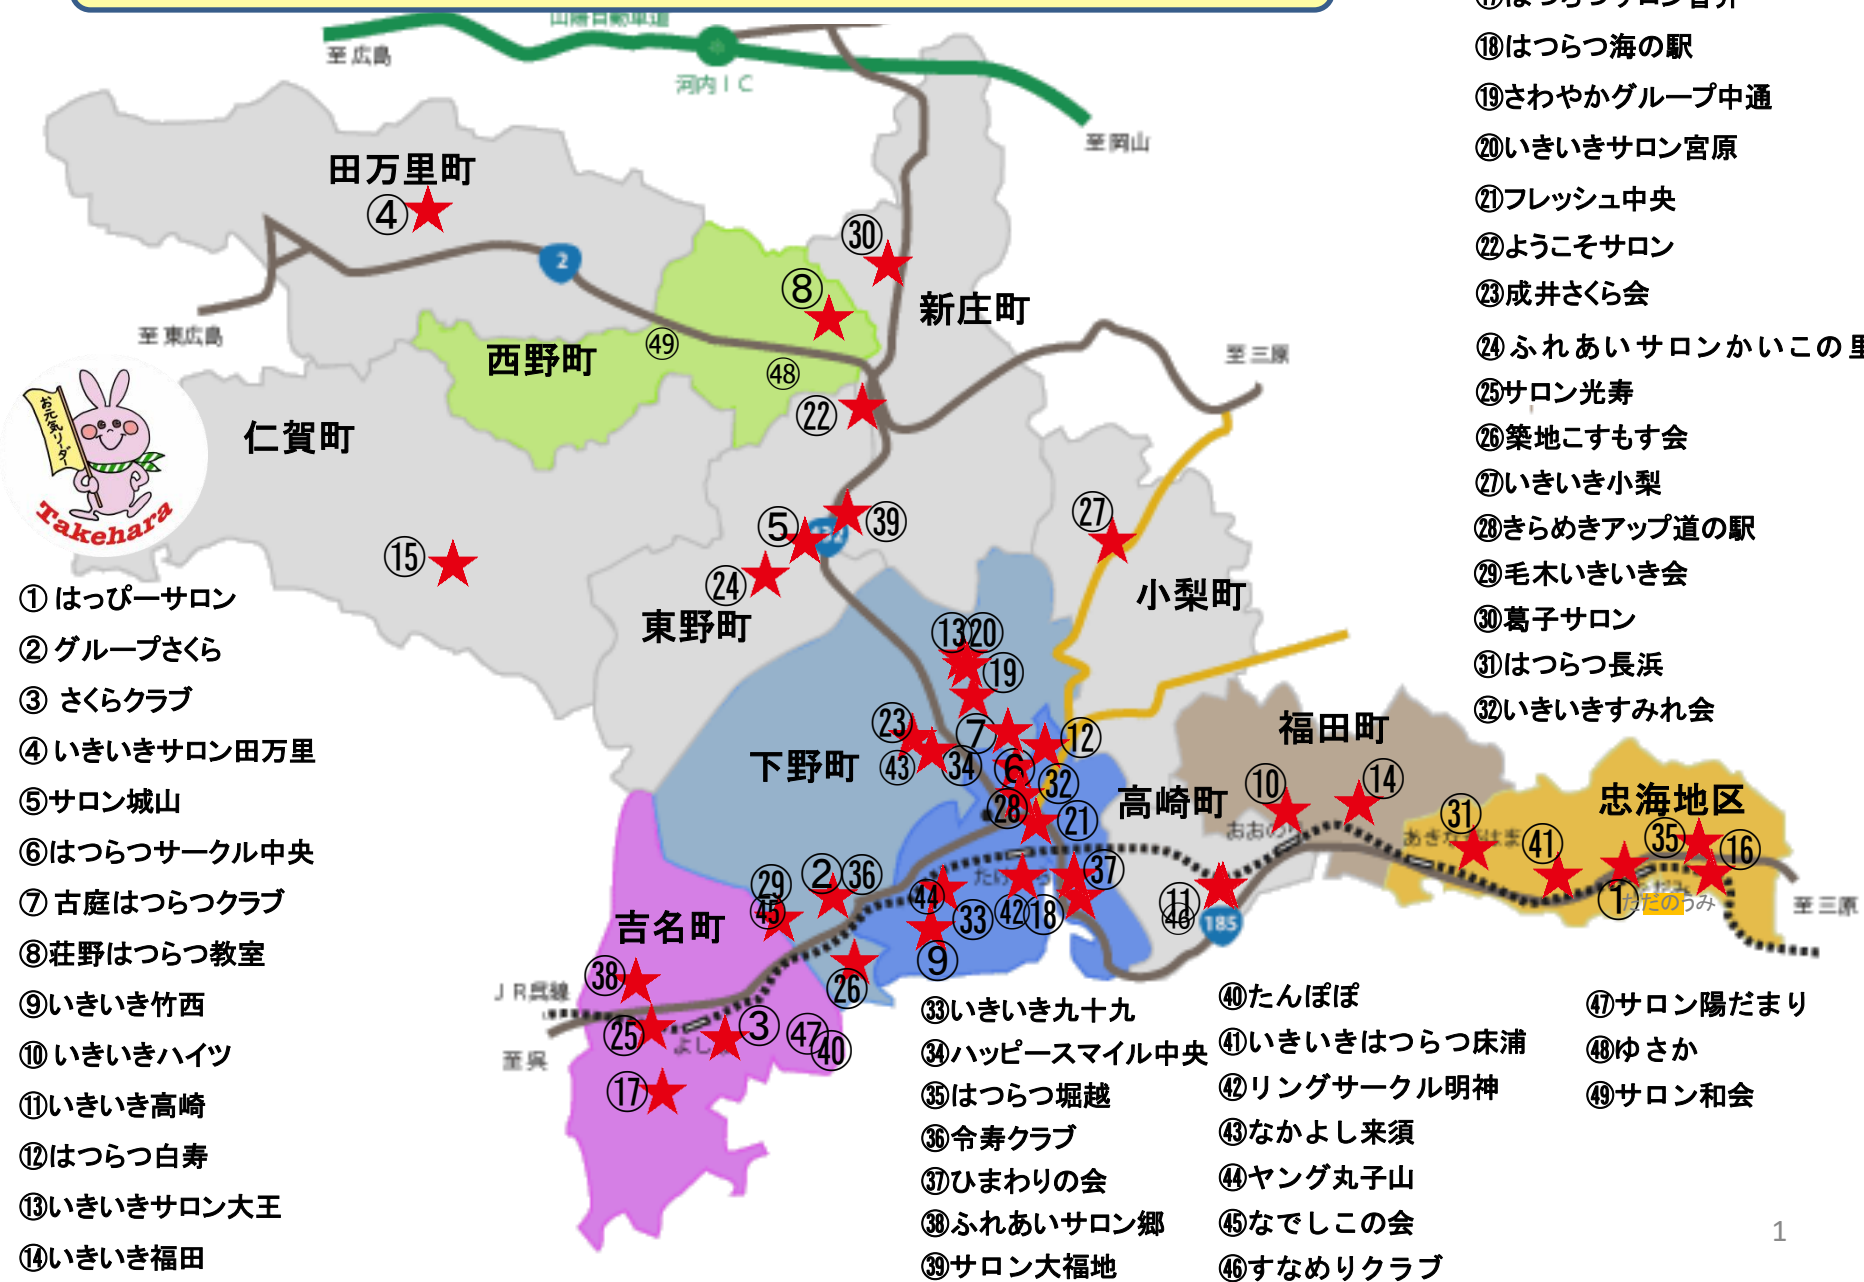

竹原はつらつ体操実施グループ マップ

- ⑮ 仁賀はつらつ教室
- ⑯ しあわせ・はつらつ体操
- ⑰ はつらつサロン曾井
- ⑱ はつらつ海の駅
- ⑲ さわかグループ中通
- ⑳ いきいきサロン宮原
- ㉑ フレッシュ中央
- ㉒ ようこそサロン
- ㉓ 成井さくら会
- ㉔ ふれあいサロンかいこの里
- ㉕ サロン光寿
- ㉖ 築地こすもす会
- ㉗ いきいき小梨
- ㉘ きらめきアップ道の駅
- ㉙ 毛木いきいき会
- ⑳ 葛子サロン
- ㉑ はつらつ長浜
- ㉒ いきいきすみれ会

- ① はっぴーサロン
- ② グループさくら
- ③ さくらクラブ
- ④ いきいきサロン田万里
- ⑤ サロン城山
- ⑥ はつらつサークル中央
- ⑦ 古庭はつらつクラブ
- ⑧ 荘野はつらつ教室
- ⑨ いきいき竹西
- ⑩ いきいきハイツ
- ⑪ いきいき高崎
- ⑫ はつらつ白寿
- ⑬ いきいきサロン大王
- ⑭ いきいき福田

- ③③ いきいき九十九
- ③④ ハッピースマイル中央
- ③⑤ はつらつ堀越
- ③⑥ 令寿クラブ
- ③⑦ ひまわりの会
- ③⑧ ふれあいサロン郷
- ③⑨ サロン大福地
- ④⑩ たんぽぽ
- ④⑪ いきいきはつらつ床浦
- ④⑫ リングサークル明神
- ④⑬ なかよし来須
- ④⑭ ヤング丸子山
- ④⑮ なでしこの会
- ④⑯ すなめりクラブ
- ④⑰ サロン陽だまり
- ④⑱ ゆさか
- ④⑲ サロン和会