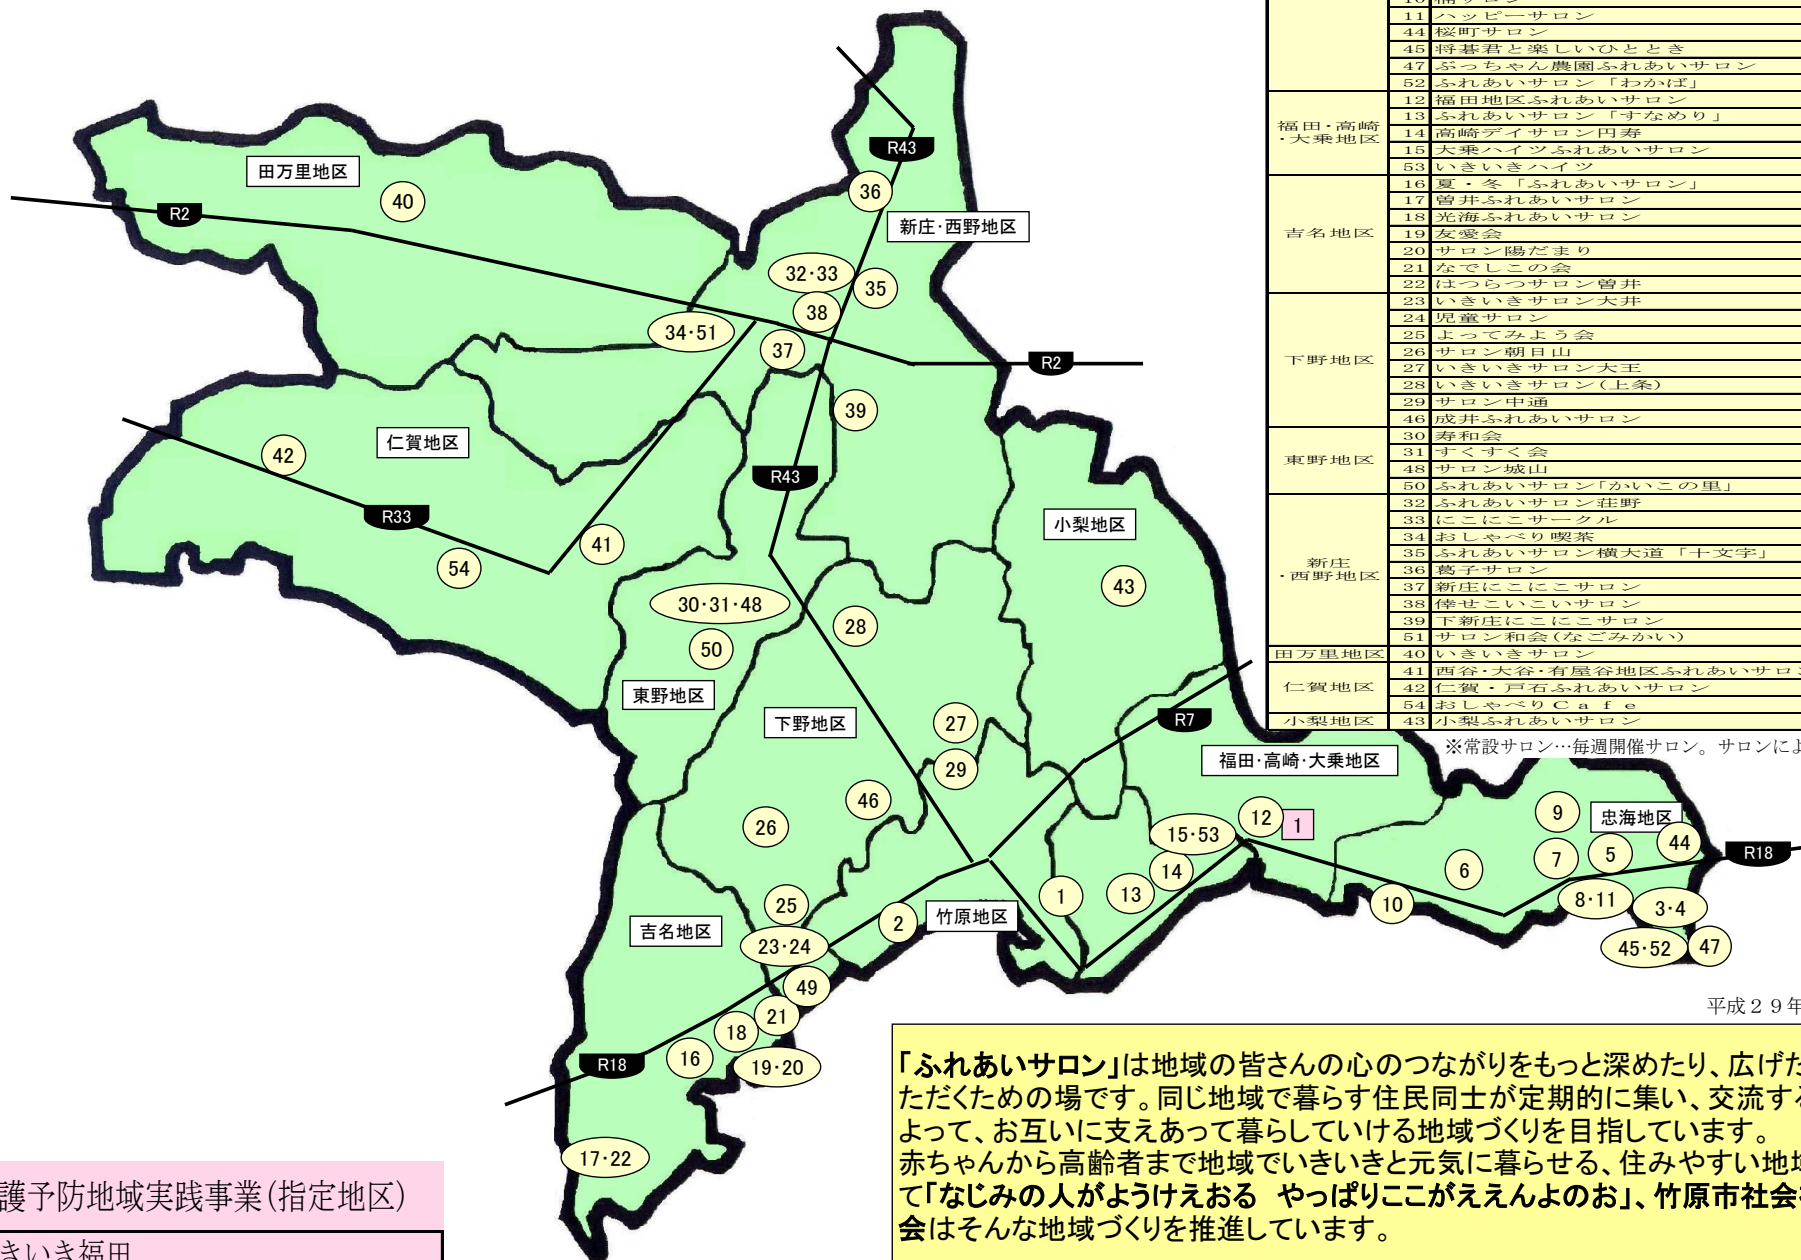

誰でも気軽に立ち寄れるふれあいの場

「ふれあいサロン」マップ

○ふれあいサロン (実施場所)	
竹原地区	1 サロン みなとまち
竹原地区	2 竹原西ボランディア「めばえ」
竹原地区	49 築地こすもす会
忠海地区	3 みんなで楽しいひととき
忠海地区	4 しあわせサロン (常設サロン)
忠海地区	5 ふれあいサロン「いろは」 (常設サロン)
忠海地区	6 ダイホームさくら (常設サロン)
忠海地区	7 会愛サロン (常設サロン)
忠海地区	8 ふれあいサロン「ダイとまと」
忠海地区	9 未就園児の集い「ぶどうのき」
忠海地区	10 積サロン
忠海地区	11 ハッピーサロン (常設サロン)
忠海地区	44 桜町サロン (常設サロン)
忠海地区	45 将基君と楽しいひととき
忠海地区	47 ぶつちやん農園ふれあいサロン
忠海地区	52 ふれあいサロン「わかば」 (常設サロン)
福田・高崎・大乗地区	12 福田地区ふれあいサロン
福田・高崎・大乗地区	13 ふれあいサロン「すなめり」
福田・高崎・大乗地区	14 高崎ダイサロン円寿 (常設サロン)
福田・高崎・大乗地区	15 大乗ハイツふれあいサロン
福田・高崎・大乗地区	53 いきいきハイツ
吉名地区	16 夏・冬「ふれあいサロン」
吉名地区	17 曾井ふれあいサロン
吉名地区	18 光海ふれあいサロン (常設サロン)
吉名地区	19 友愛会 (常設サロン)
吉名地区	20 サロン陽だまり
吉名地区	21 なでしこの会 (常設サロン)
吉名地区	22 はつらつサロン曾井 (常設サロン)
吉名地区	23 いきいきサロン大井
下野地区	24 児童サロン
下野地区	25 よつてみよう会 (常設サロン)
下野地区	26 サロン朝日山 (常設サロン)
下野地区	27 いきいきサロン大王 (常設サロン)
下野地区	28 いきいきサロン(上条)
下野地区	29 サロン中通 (常設サロン)
東野地区	46 成井ふれあいサロン
東野地区	30 寿和会
東野地区	31 すくすく会
東野地区	48 サロン城山 (常設サロン)
東野地区	50 ふれあいサロン「かいこの里」 (常設サロン)
新庄・西野地区	32 ふれあいサロン荘野
新庄・西野地区	33 にこにこサークル
新庄・西野地区	34 おしゃべり喫茶
新庄・西野地区	35 ふれあいサロン横大道「十文字」
新庄・西野地区	36 葛子サロン
新庄・西野地区	37 新庄にこにこサロン
新庄・西野地区	38 俵せこいこいサロン
新庄・西野地区	39 下新庄にこにこサロン
新庄・西野地区	51 サロン和会(なごみかい) (常設サロン)
田万里地区	40 いきいきサロン (常設サロン)
仁賀地区	41 西谷・大谷・有屋谷地区ふれあいサロン
仁賀地区	42 仁賀・戸石ふれあいサロン
小梨地区	54 おしゃべりCafe
小梨地区	43 小梨ふれあいサロン

※常設サロン…毎週開催サロン。サロンによっては週3回開催

平成29年4月末日現在

「ふれあいサロン」は地域の皆さんの心のつながりをもっと深めたり、広げたりしていただくための場です。同じ地域で暮らす住民同士が定期的に集い、交流することによって、お互いに支えあって暮らしていける地域づくりを目指しています。赤ちゃんから高齢者まで地域でいきいきと元気に暮らせる、住みやすい地域を目指して「なじみの人がようけえおる やっぱりここがええんよのお」、竹原市社会福祉協議会はそんな地域づくりを推進しています。

□ 介護予防地域実践事業(指定地区)

1 いきいき福田